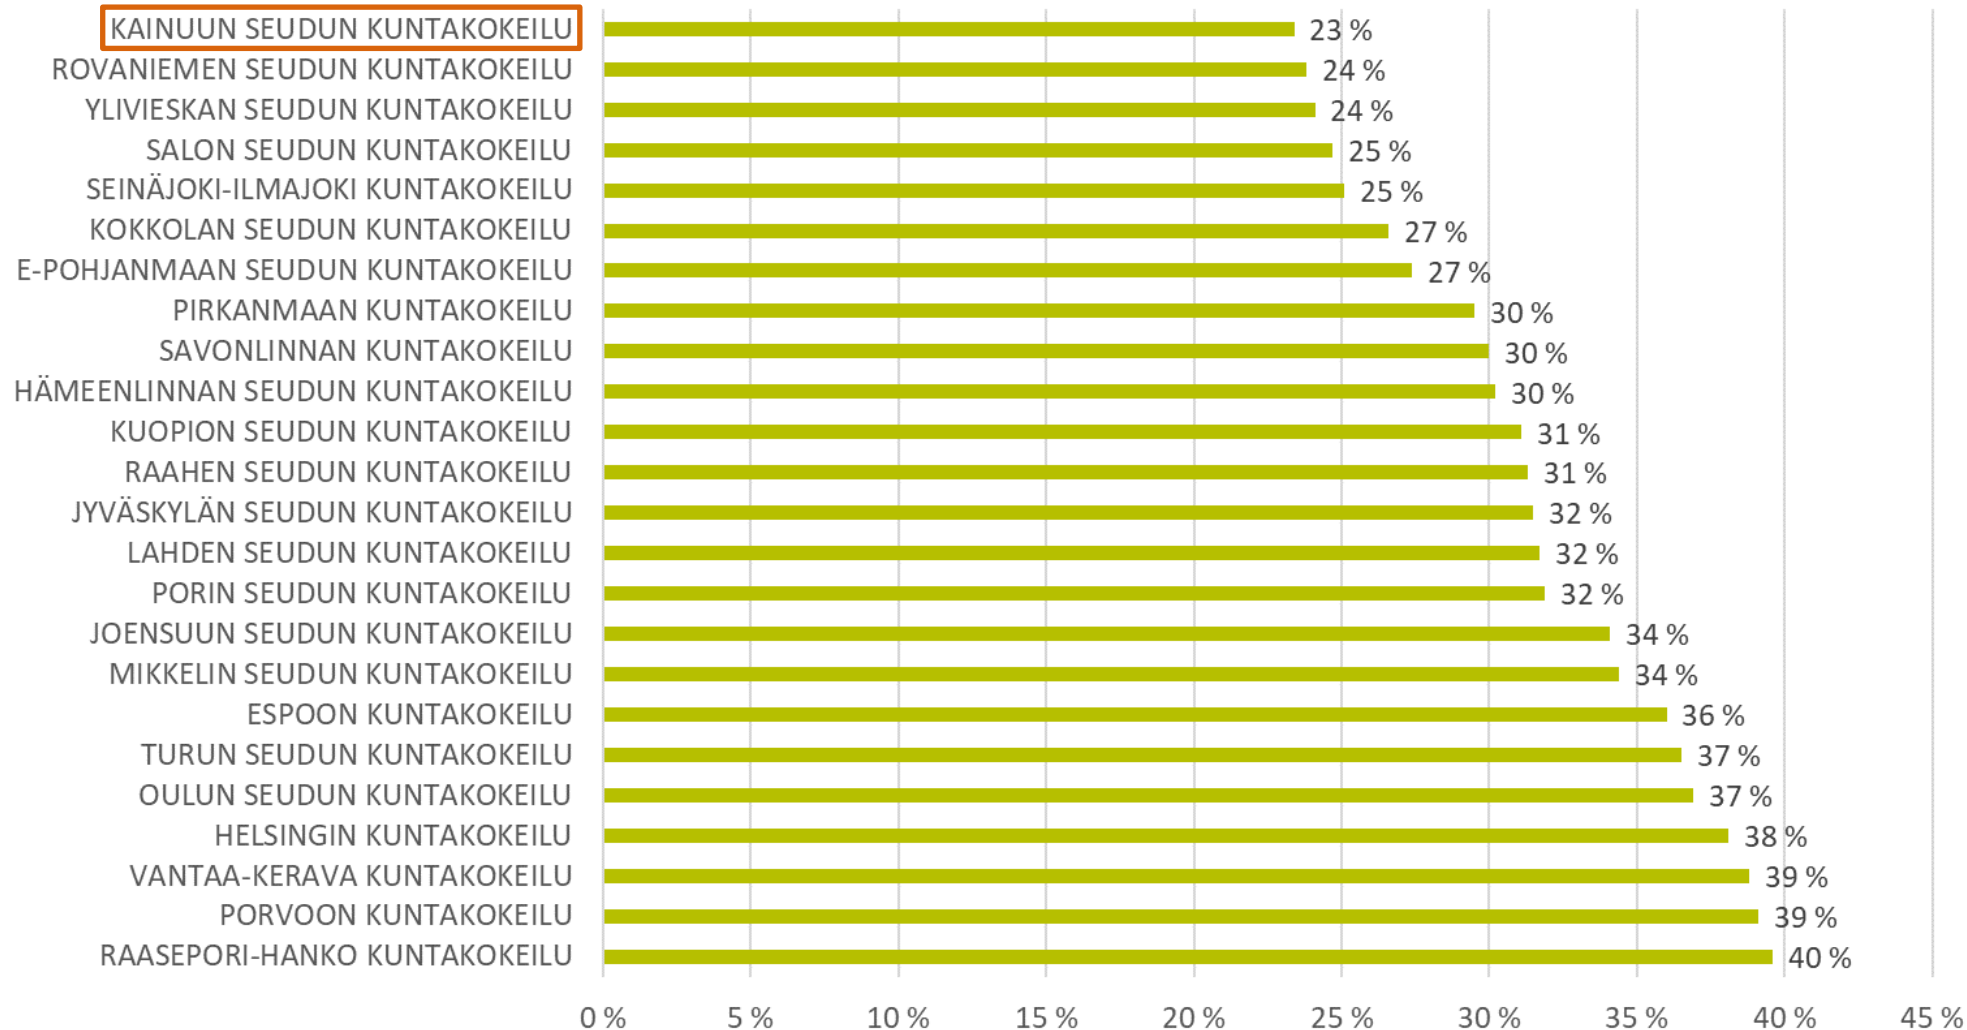

TE-palvelut
tjänster | services

Elinkeino-, liikenne- ja
ympäristökeskus

Kainuun kuntakokeilun tulosten vertailu muihin kuntakokeiluihin, vuosi 2022

Virta yli 3 kk työttömyyteen*

*3 kuukautta ylittävien työttömyyksien osuus 3 kk aikaisemmin alkaneista työttömyyksistä.

Lähde: TEM Työnvälitystilasto

Virta yli 6 kk työttömyyteen*

*6 kuukautta ylittävien työttömyyksien osuus 6 kk aikaisemmin alkaneista työttömyyksistä.

Lähde: TEM Työnvälitystilasto

Käynnissä olevien työttömyysjaksojen keskimääräinen kesto, vk