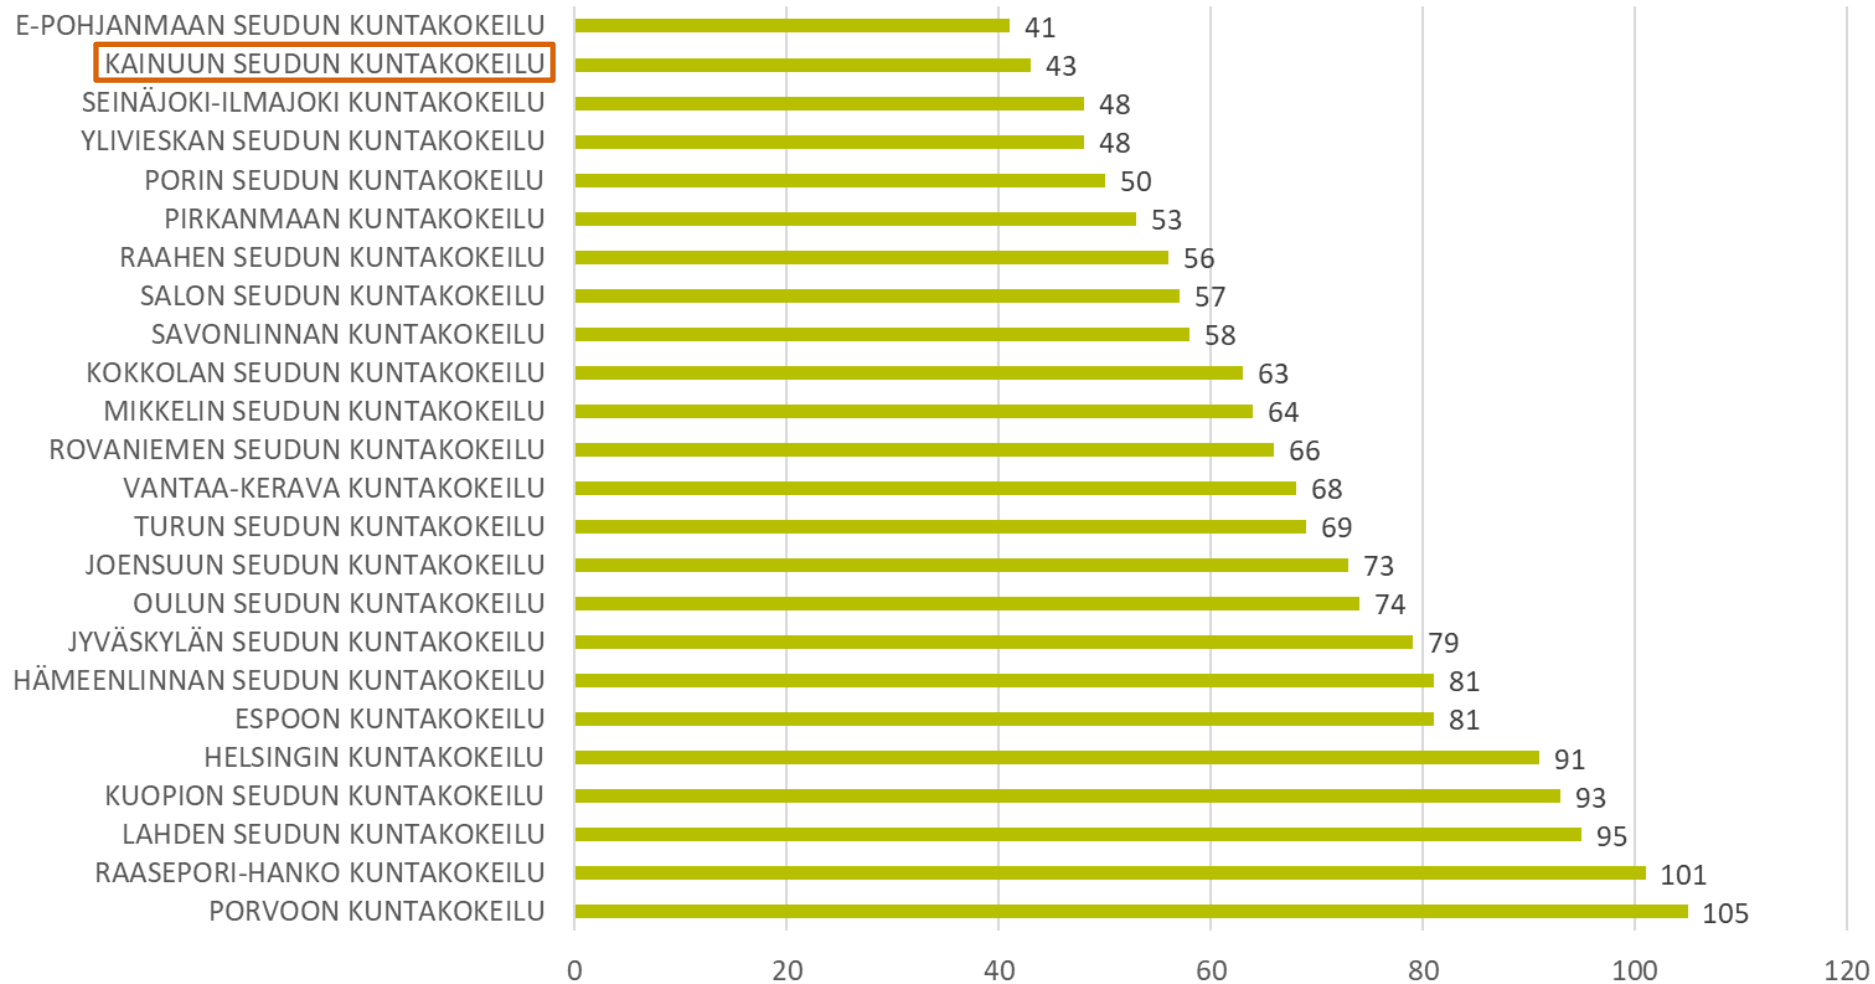

Lähde: TEM Työnvälitystilasto

Virta yli 6 kk työttömyyteen*

*6 kuukautta ylittävien työttömyyksien osuus 6 kk aikaisemmin alkaneista työttömyyksistä.

Lähde: TEM Työnvälitystilasto

Käynnissä olevien työttömyysjaksojen keskimääräinen kesto, vk

Lähde: TEM Työnvälitystilasto

Tehty suunnitelma ennen 1 kk työttömyyden ylitystä

Aktivointiaste*

*Palveluissa olleiden osuus työttömien ja palveluissa olleiden työnhakijoiden summasta.

Lähde: TEM Työnvälitystilasto