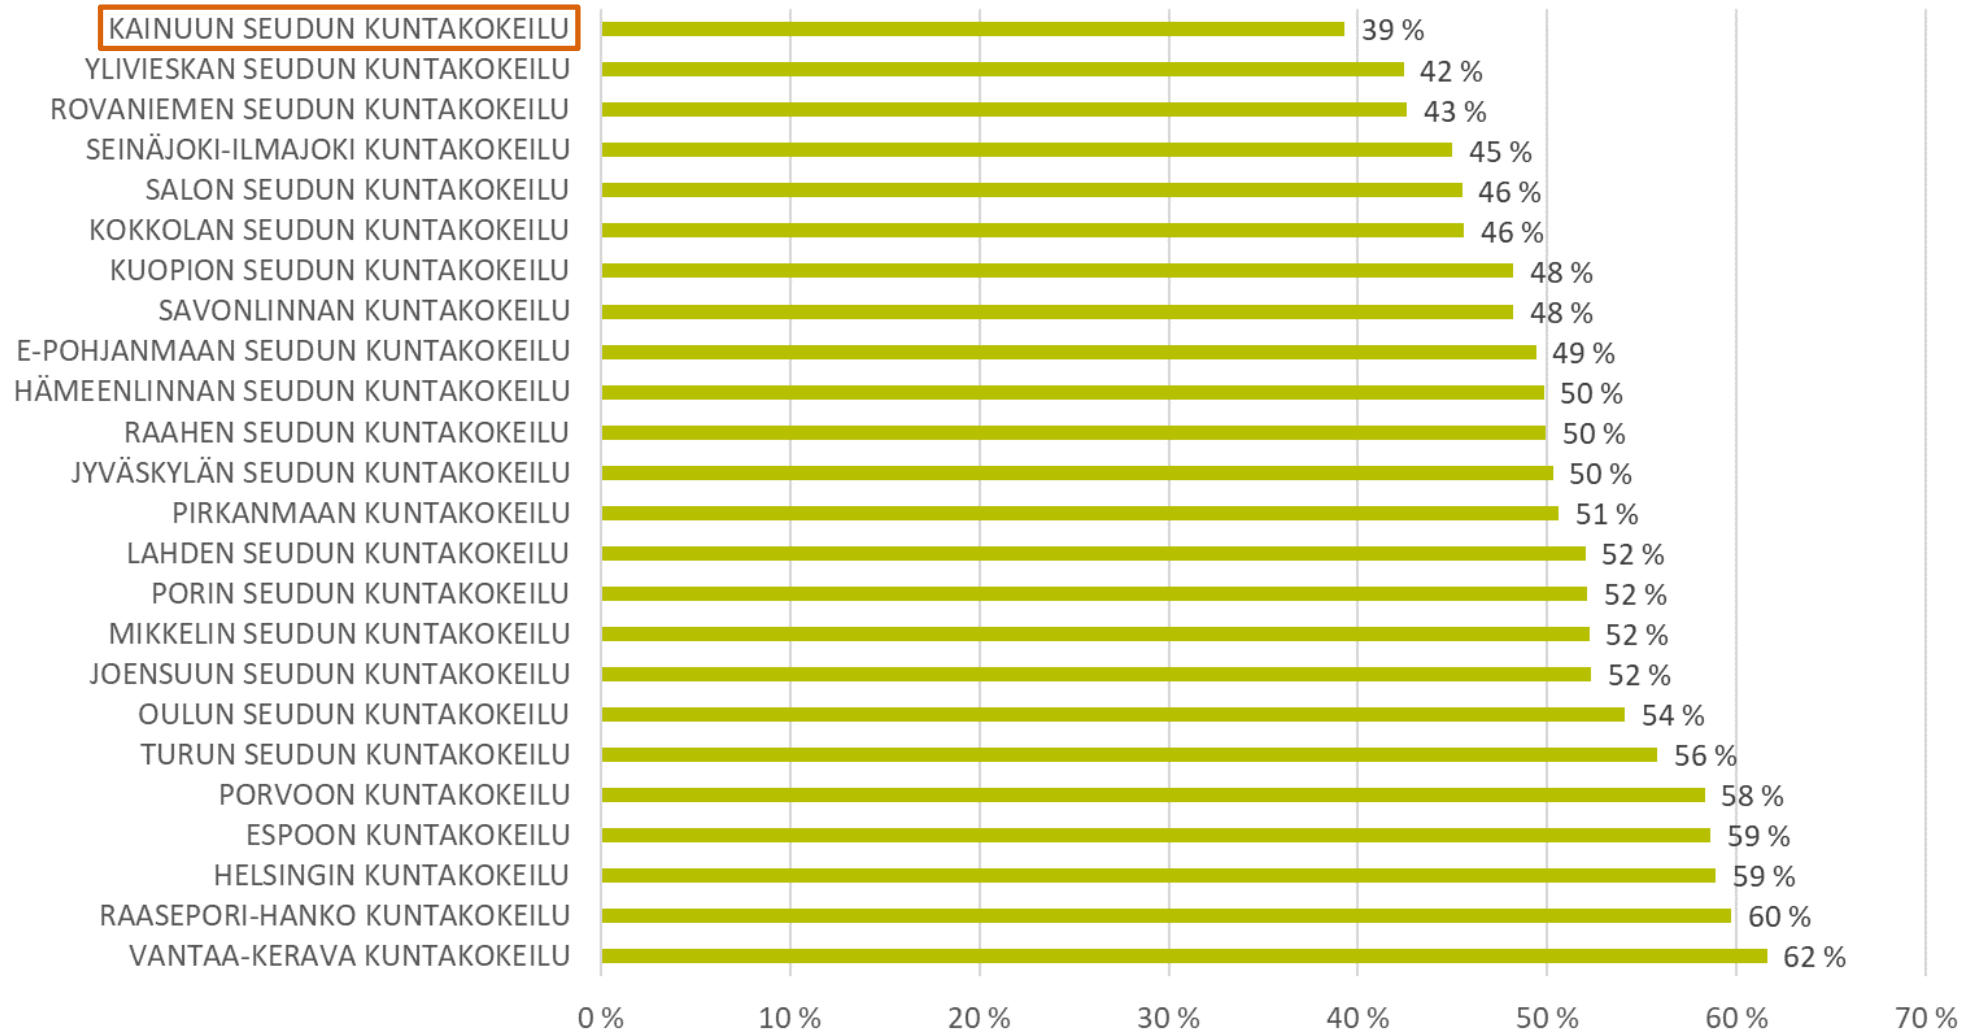

TE-palvelut
tjänster | services

Elinkeino-, liikenne- ja
ympäristökeskus

Kainuun kuntakokeilun tulosten vertailu muihin kuntakokeiluihin, vuosi 2022

Virta yli 3 kk työttömyyteen*

*3 kuukautta ylittävien työttömyyksien osuus 3 kk aikaisemmin alkaneista työttömyyksistä.

Lähde: TEM Työnvälitystilasto

Virta yli 6 kk työttömyyteen*

*6 kuukautta ylittävien työttömyyksien osuus 6 kk aikaisemmin alkaneista työttömyyksistä.

Lähde: TEM Työnvälitystilasto

Käynnissä olevien työttömyysjaksojen keskimääräinen kesto, vk