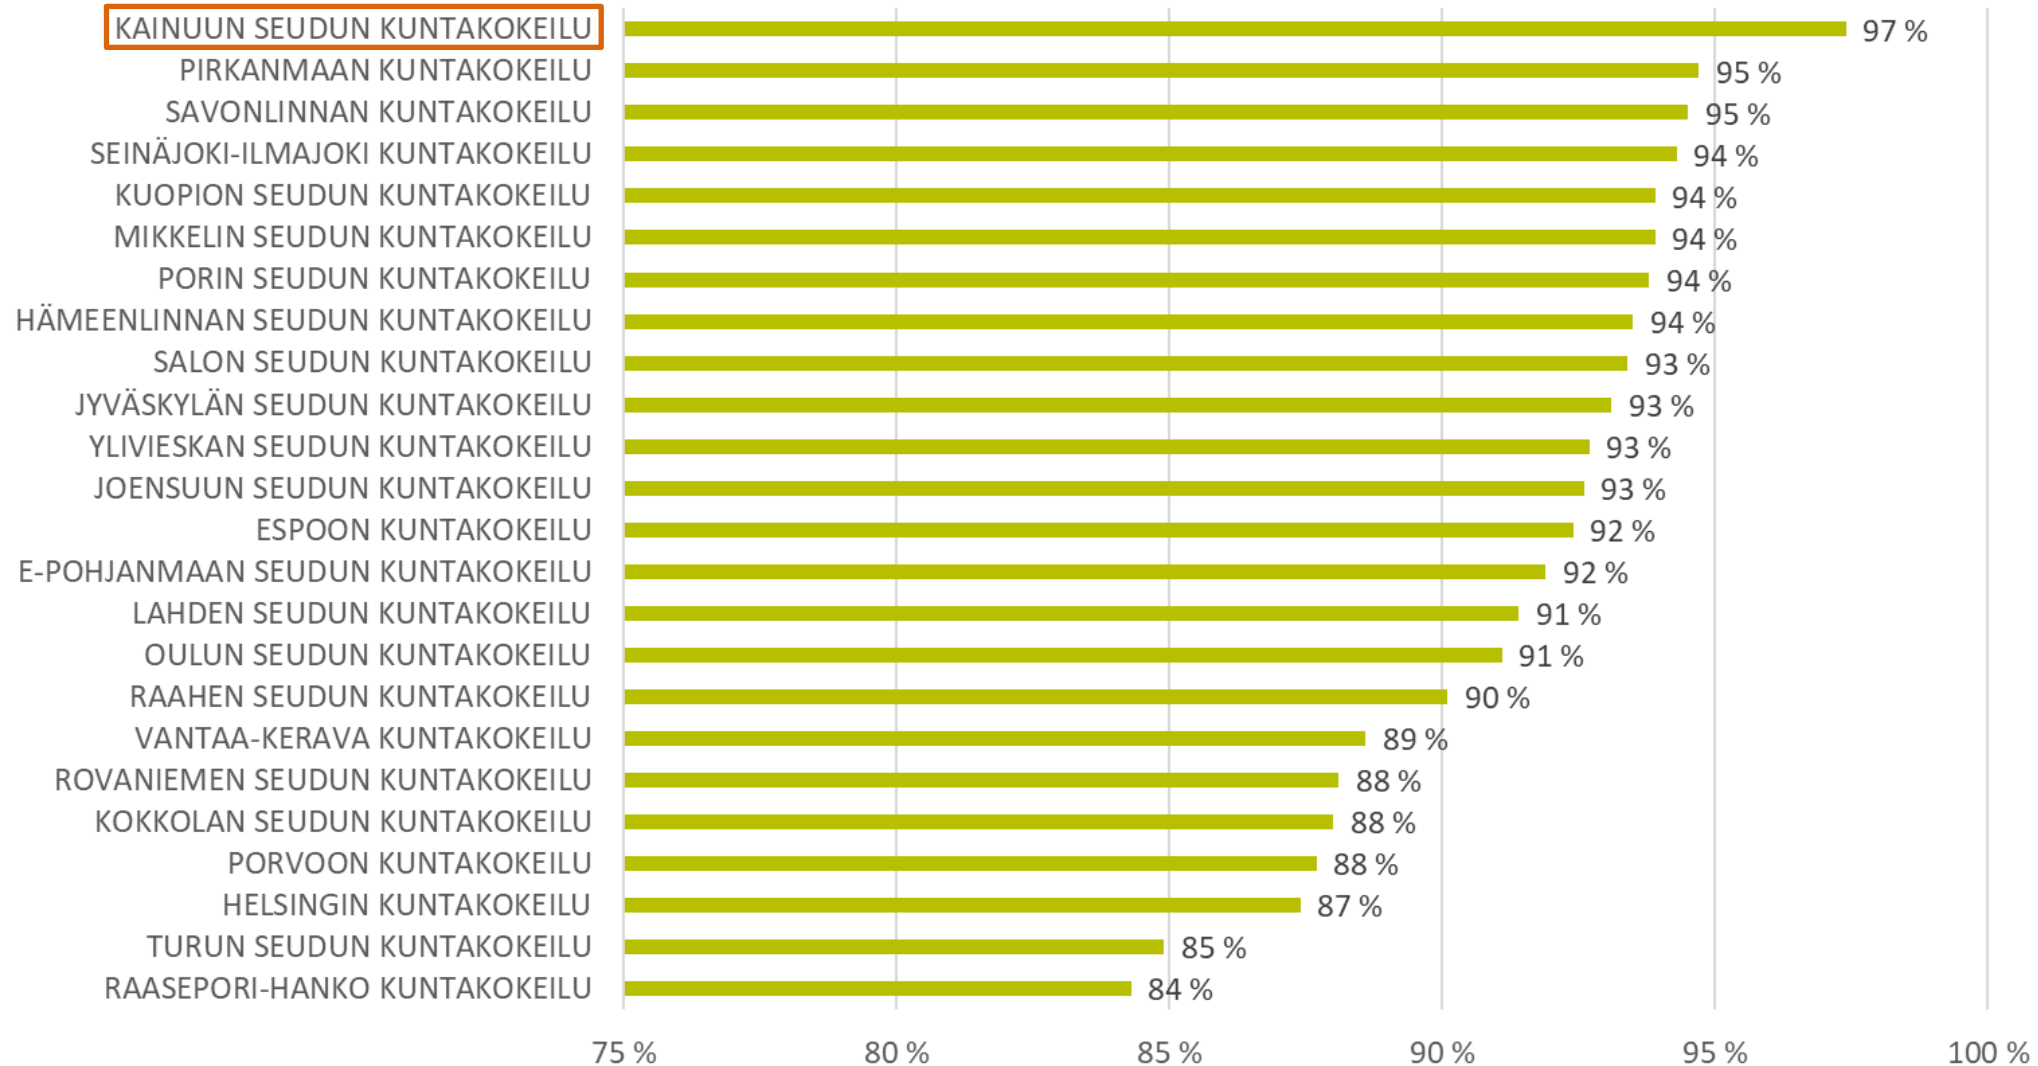

Lähde: TEM Työnvälitystilasto

Virta yli 6 kk työttömyyteen*

*6 kuukautta ylittävien työttömyyksien osuus 6 kk aikaisemmin alkaneista työttömyyksistä.

Lähde: TEM Työnvälitystilasto

Käynnissä olevien työttömyysjaksojen keskimääräinen kesto, vk

Lähde: TEM Työnvälitystilasto

Tehty suunnitelma ennen 1 kk työttömyyden ylitystä

Aktivointiaste*

*Palveluissa olleiden osuus työttömien ja palveluissa olleiden työnhakijoiden summasta.

Lähde: TEM Työnvälitystilasto