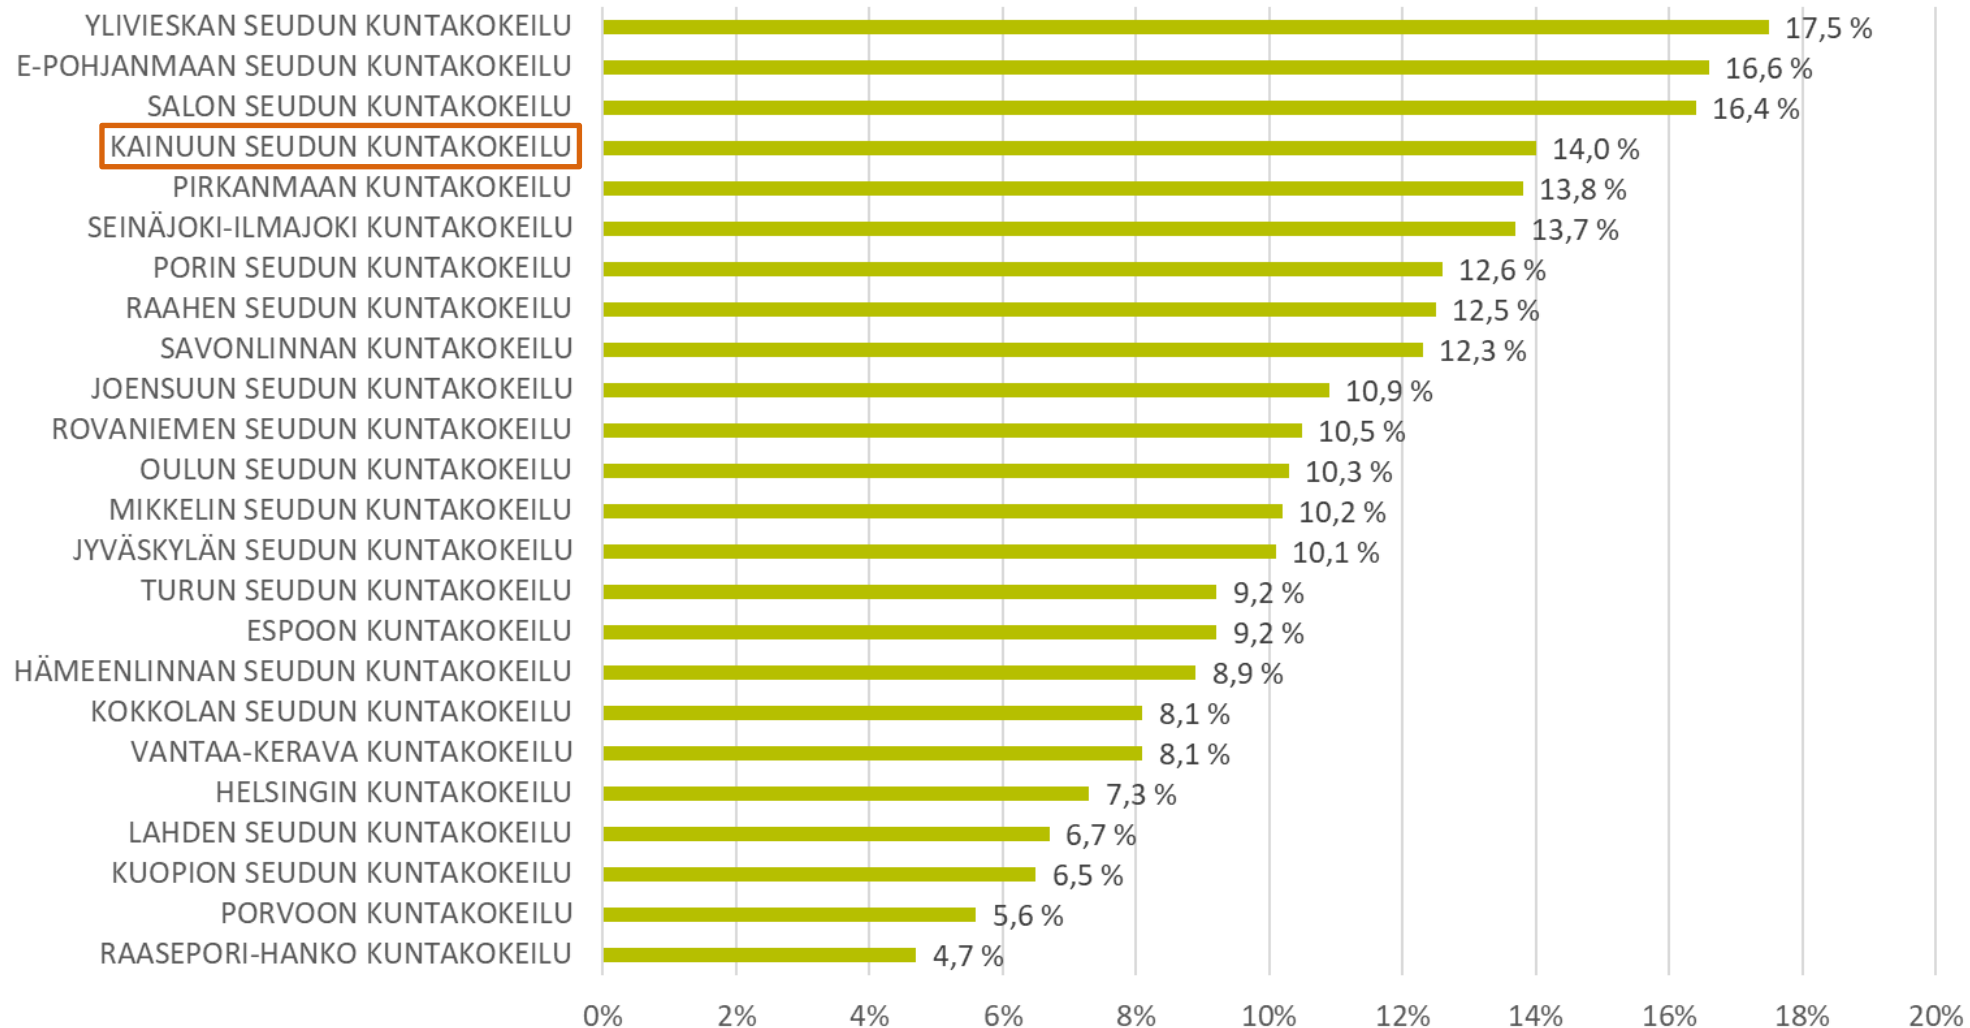

Pitkäaikaistyöttömien aktiivointiaste*

*Palveluissa olleiden pitkäaikaistyöttömien osuus pitkäaikaistyöttömien ja palveluissa olleiden pitkäaikaistyöttömien summasta.

Lähde: TEM Työnvälitystilasto