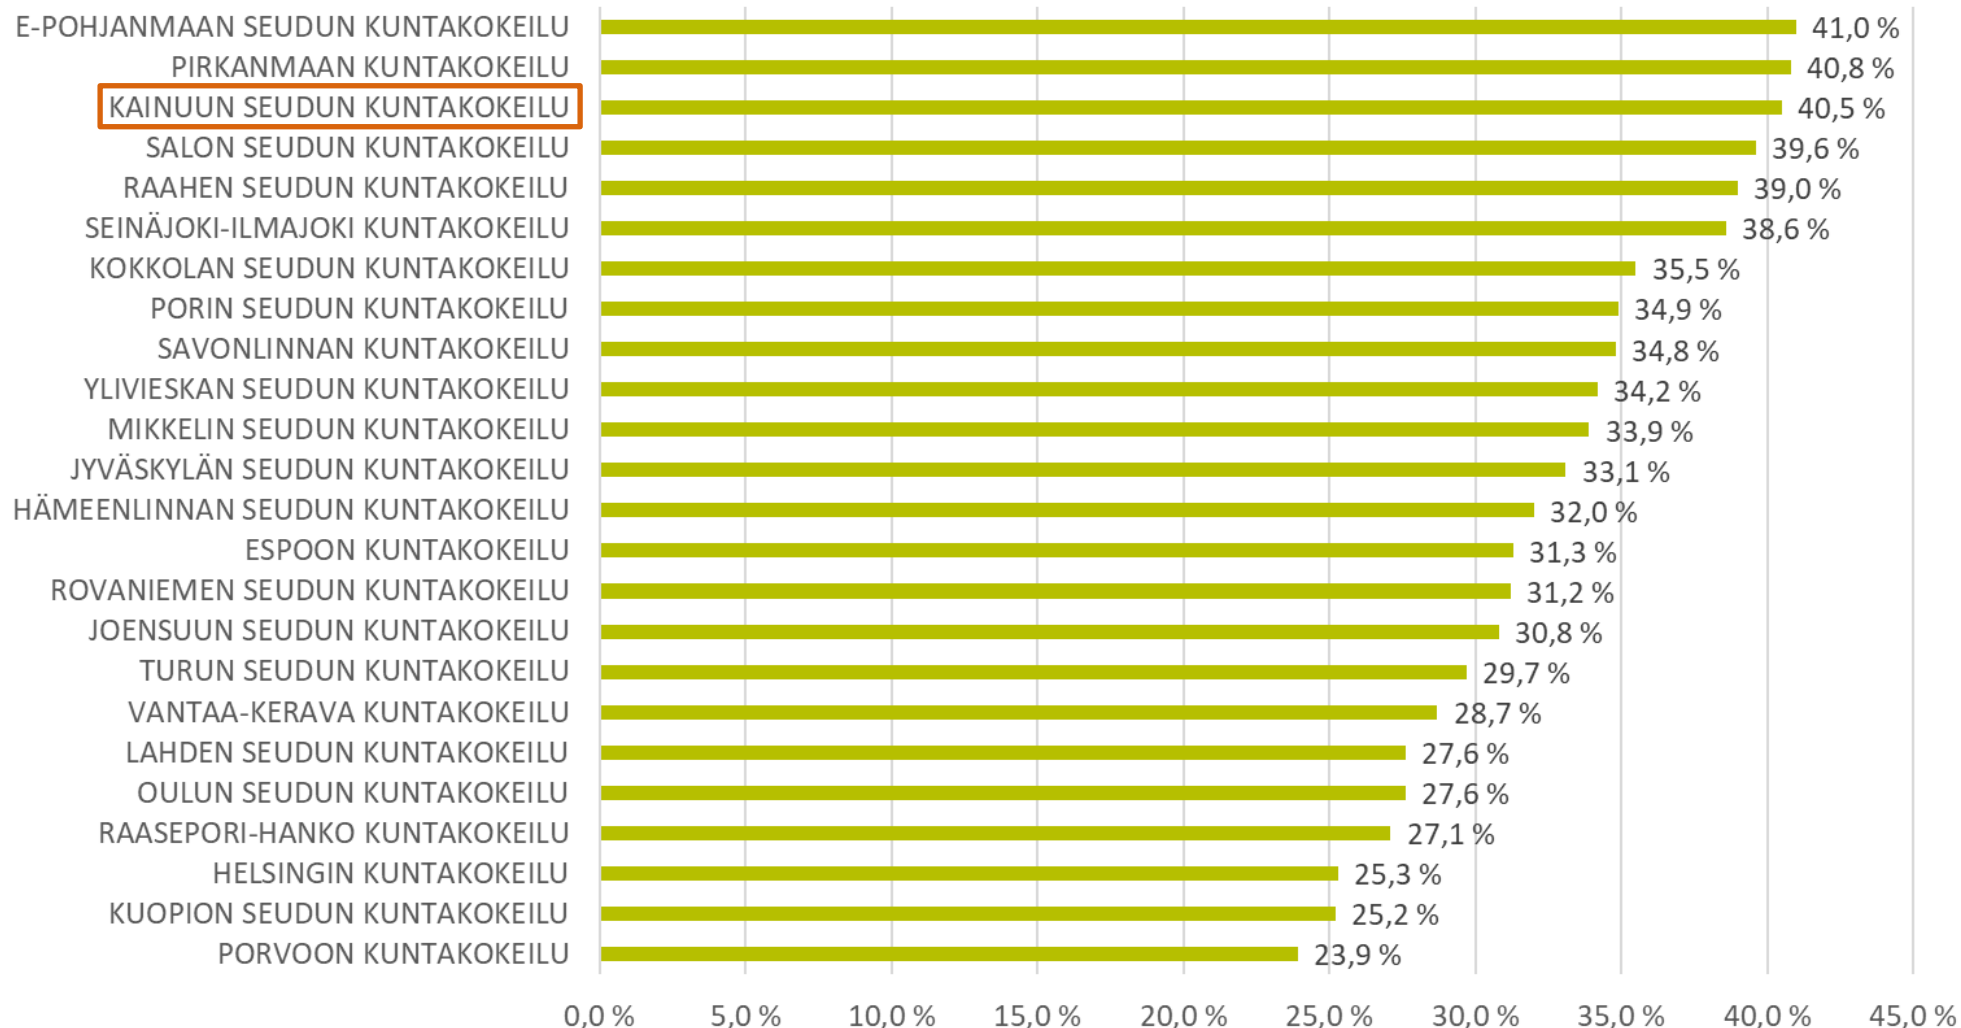

Lähde: TEM Työnvälitystilasto

Virta yli 6 kk työttömyyteen*

*6 kuukautta ylittävien työttömyyksien osuus 6 kk aikaisemmin alkaneista työttömyyksistä.

Lähde: TEM Työnvälitystilasto

Käynnissä olevien työttömyysjaksojen keskimääräinen kesto, vk

Lähde: TEM Työnvälitystilasto

Tehty suunnitelma ennen 1 kk työttömyyden ylitystä

Aktivointiaste*

*Palveluissa olleiden osuus työttömien ja palveluissa olleiden työnhakijoiden summasta.

Lähde: TEM Työnvälitystilasto