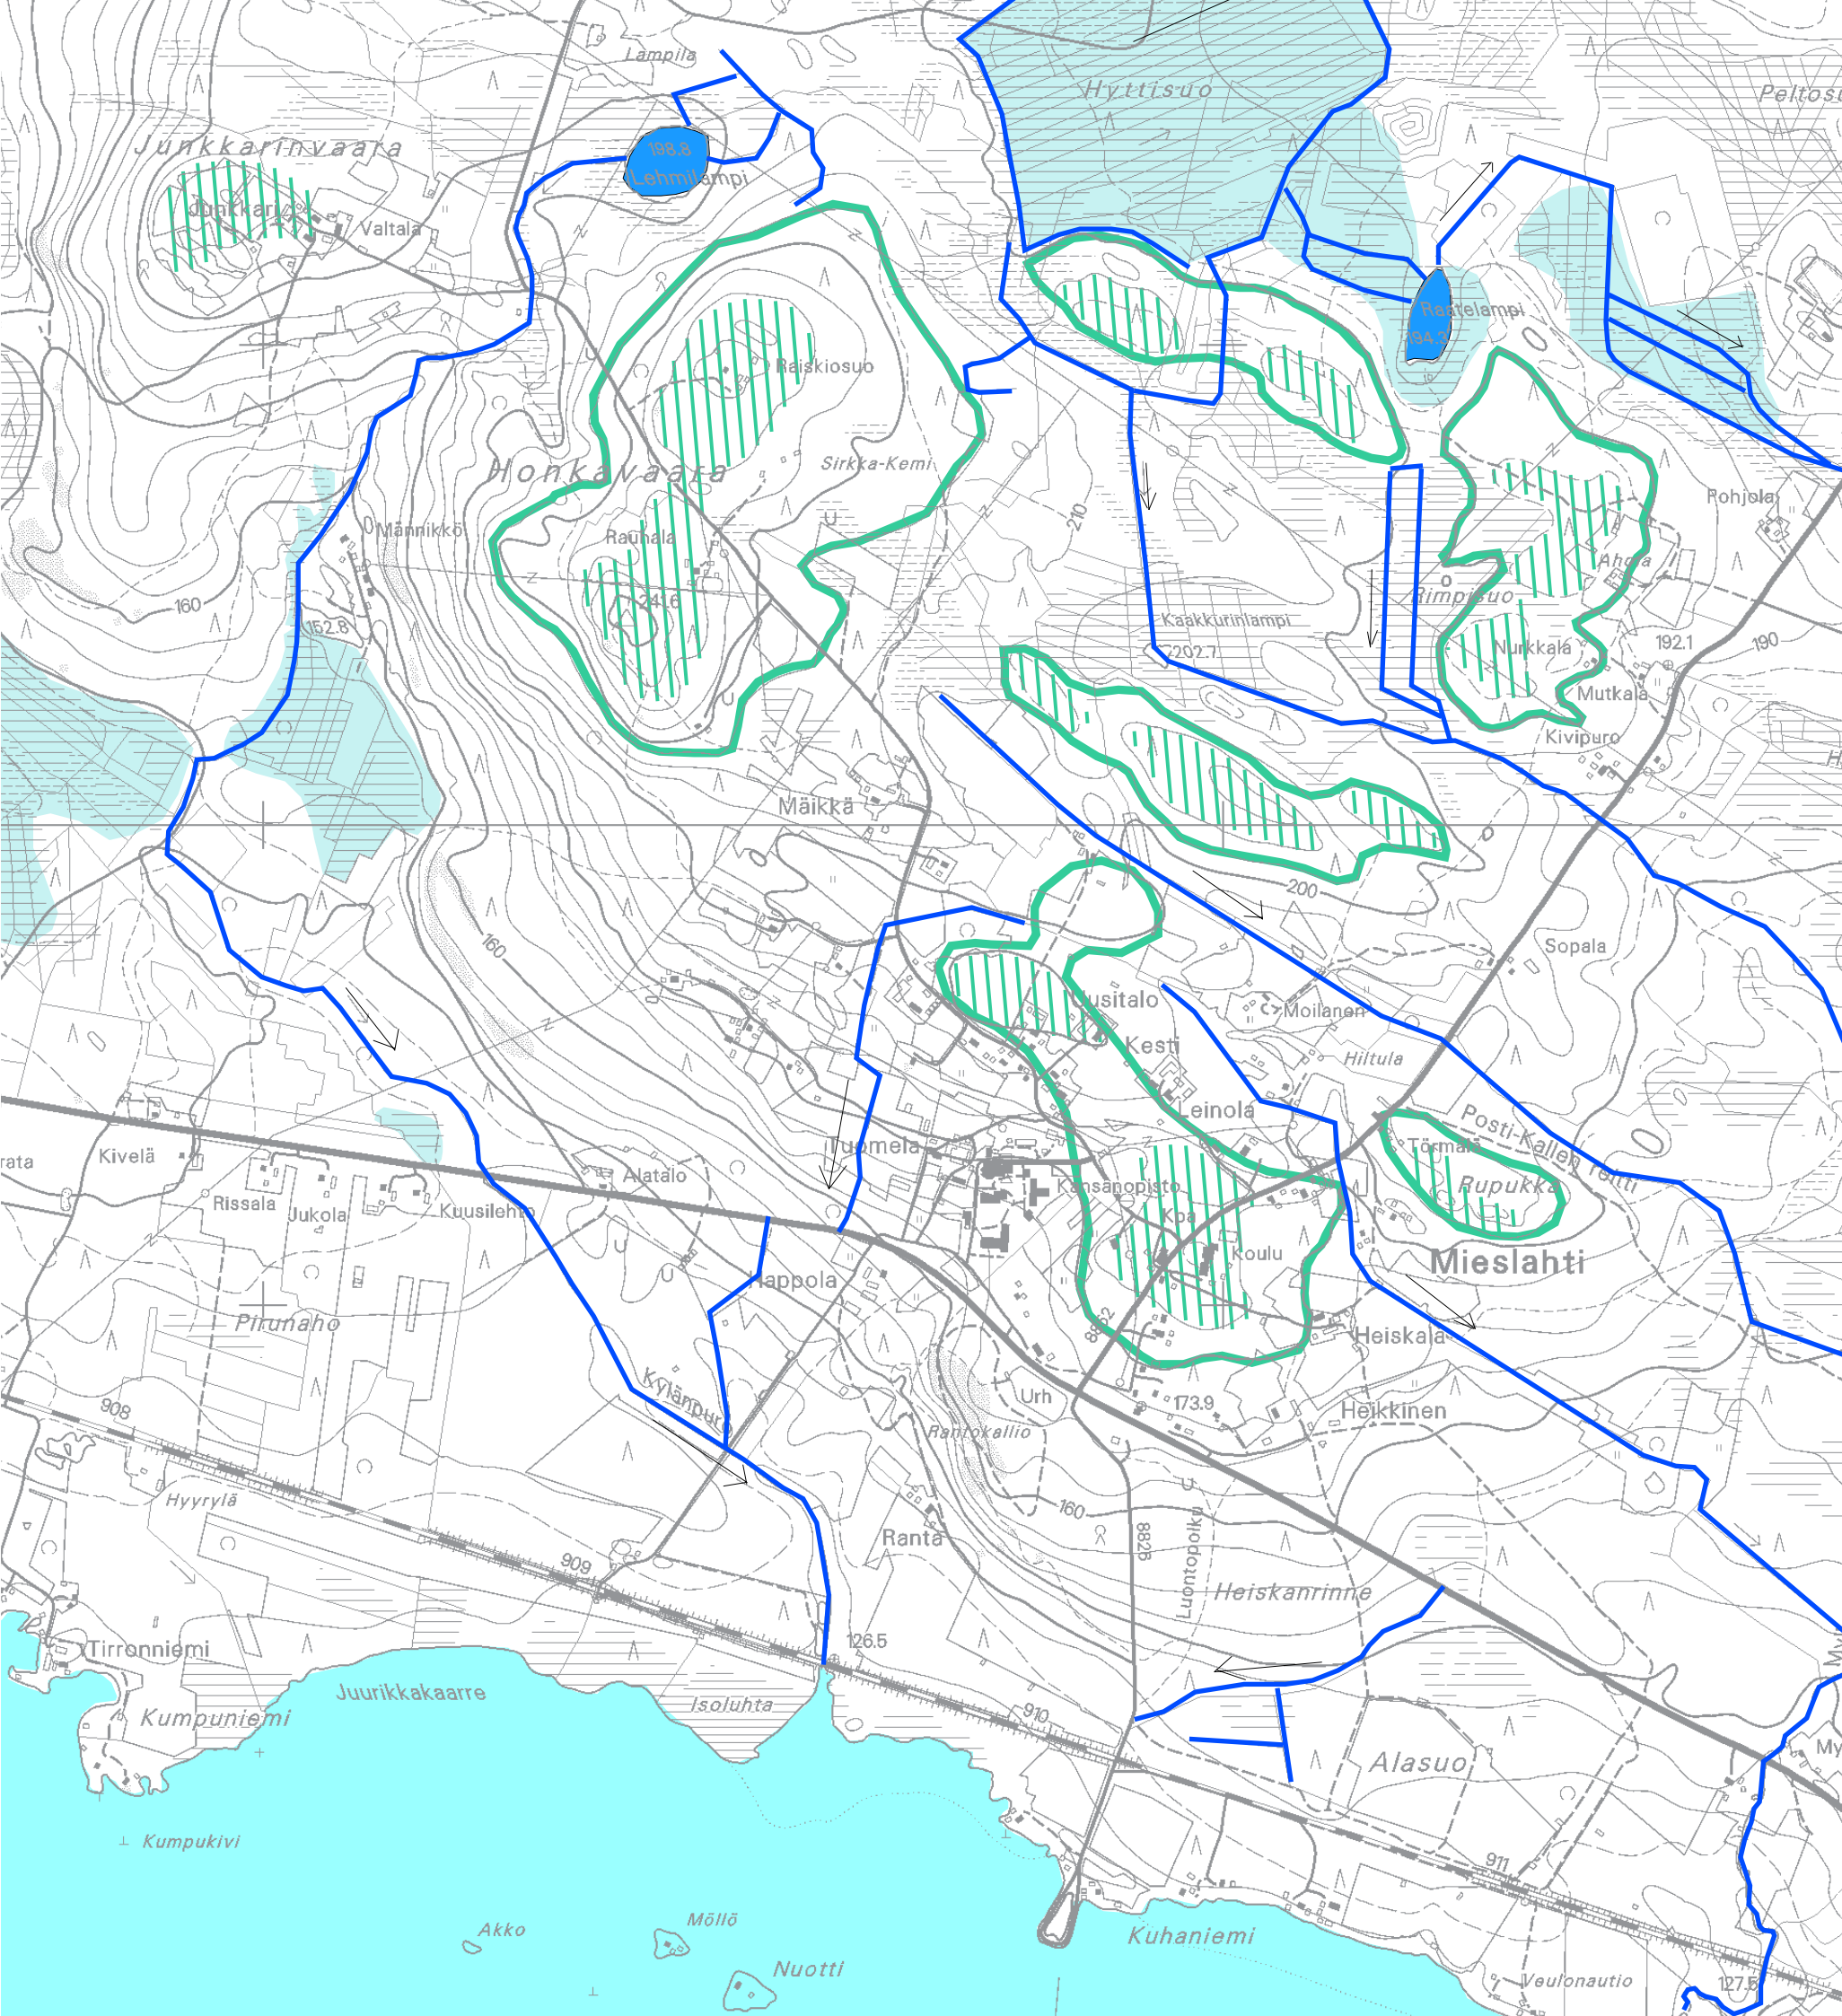

PALTAMON KUNTA

MIESLAHDEN OSAYLEISKAAVA

Vesistöolosuhteet

-  Järvilaakso, vesipinta
-  Vedenjakajaselänne
-  Sivuvedenjakaja
-  Imeytymisalue
-  Puro/ Pääoja, virtaamasaunta nuolella
-  Pienvesi

15.11.2000