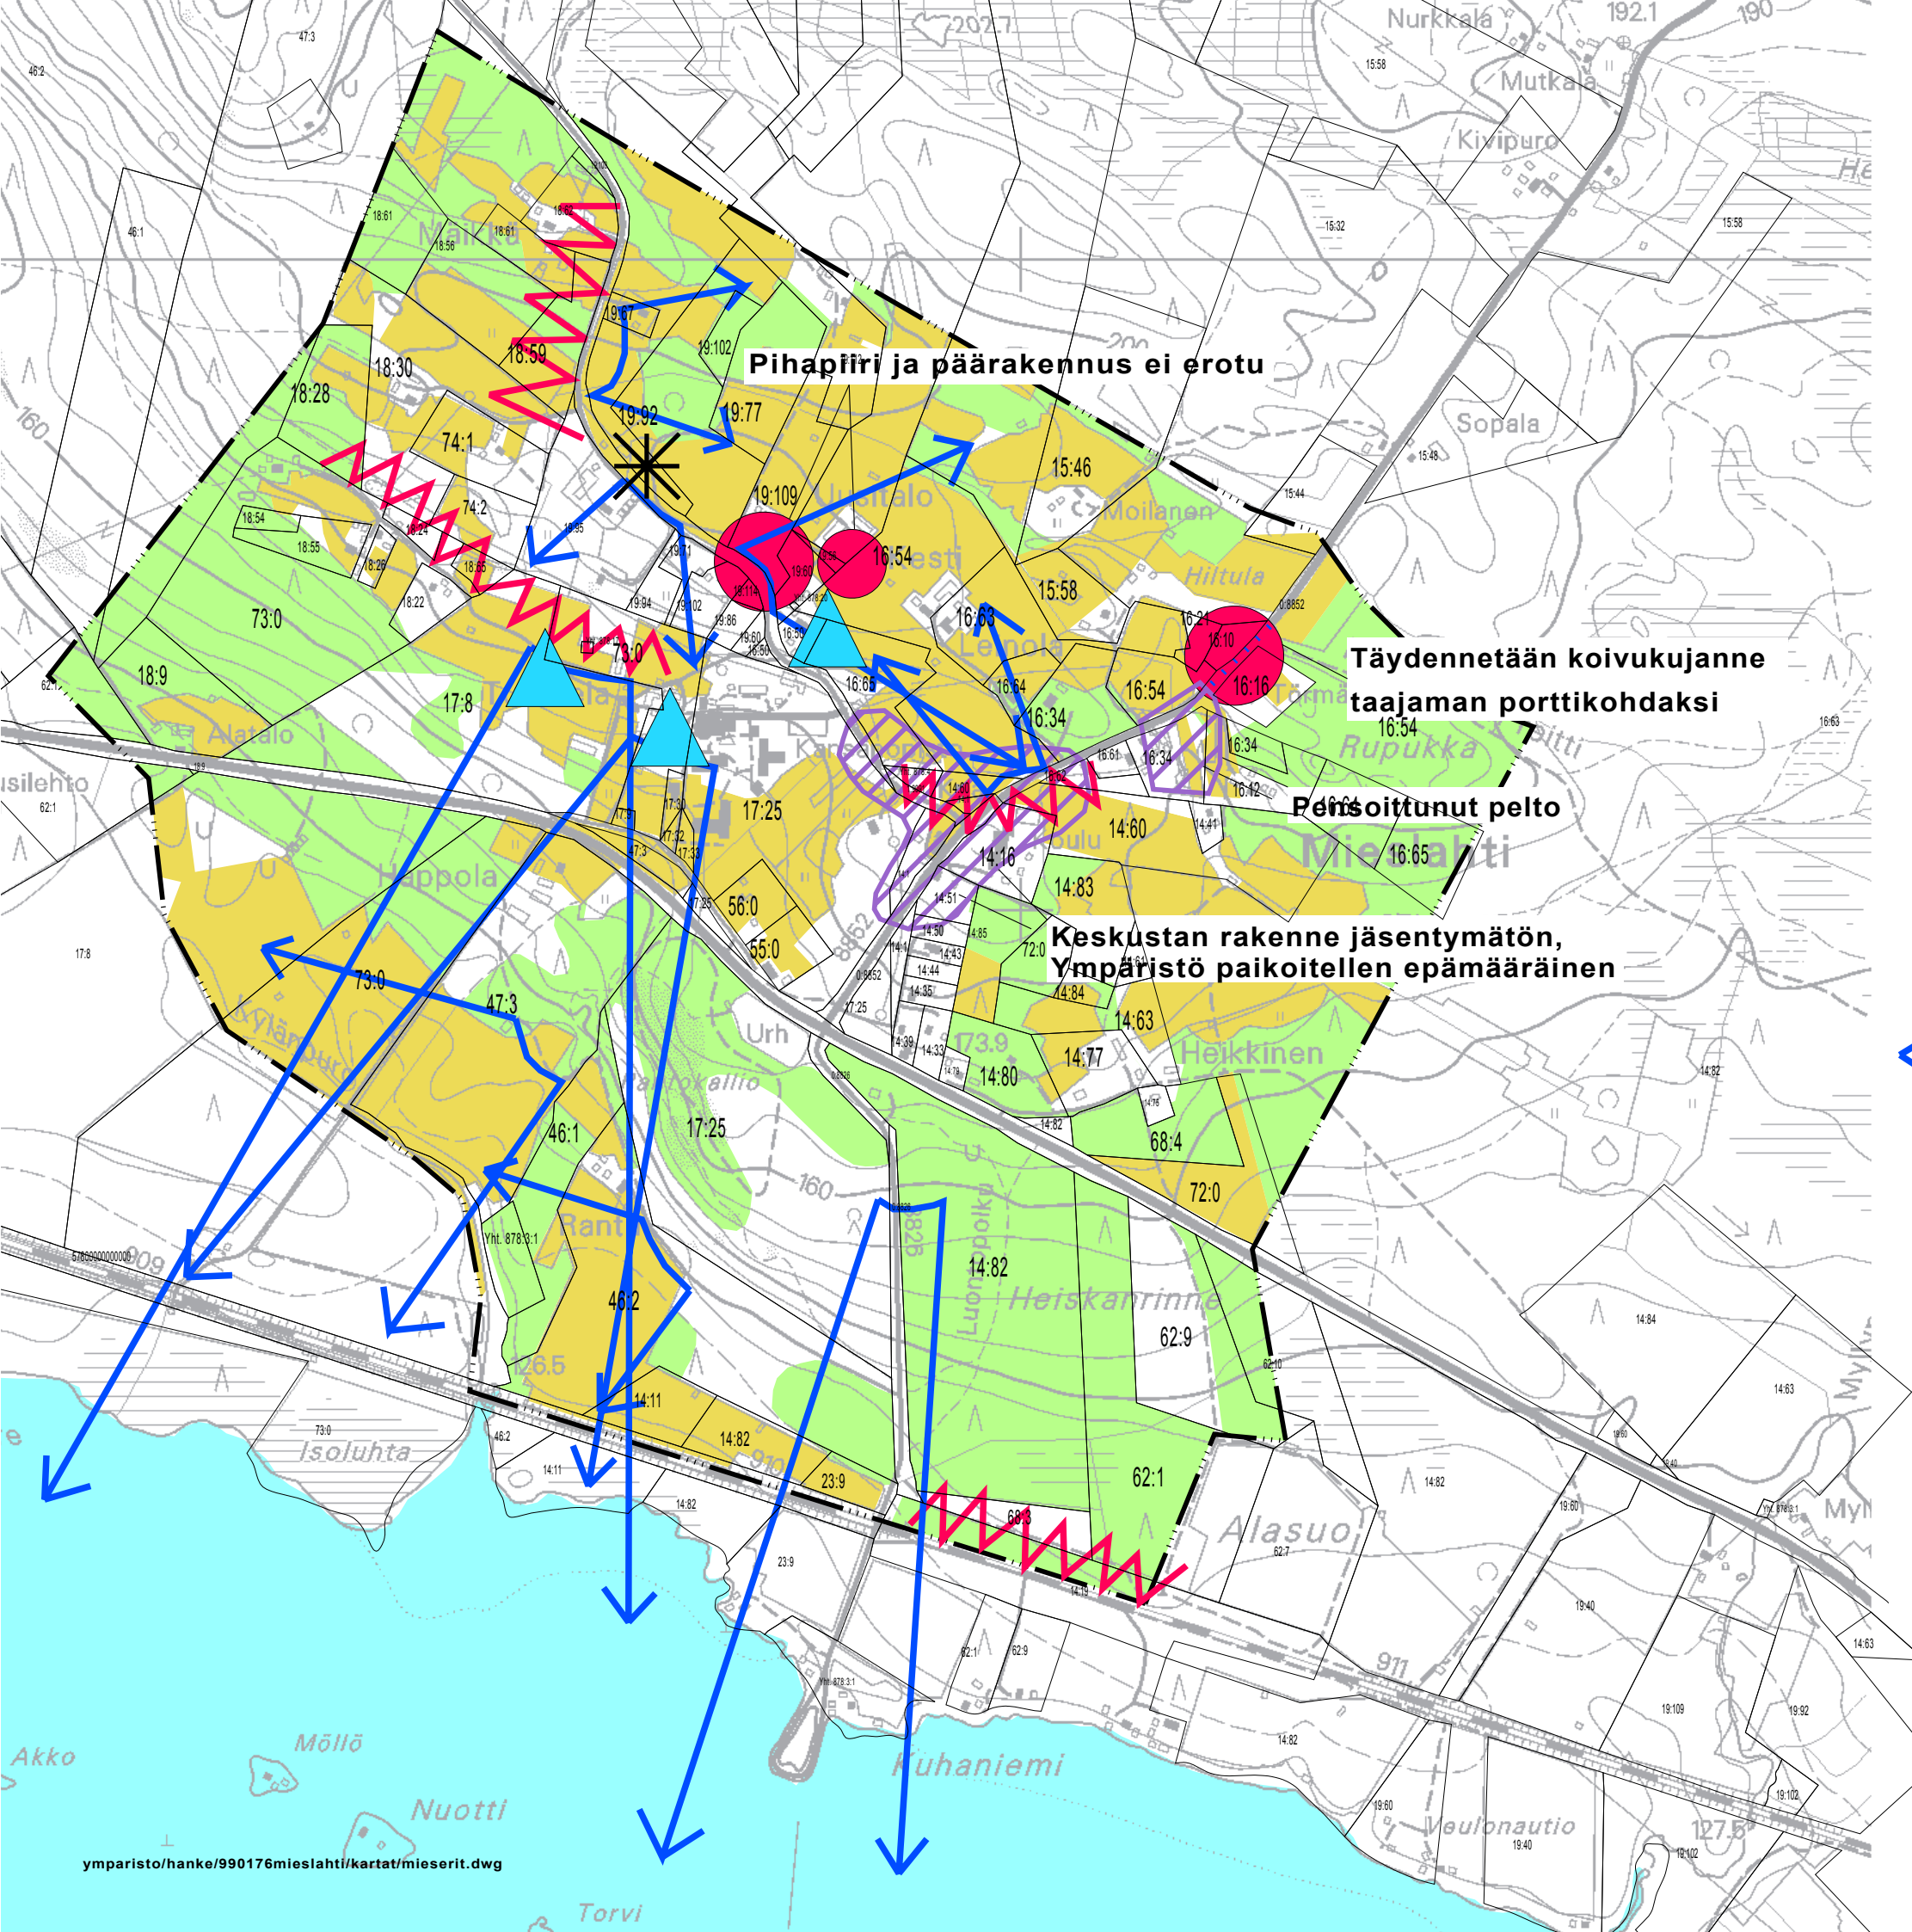

**PALTAMON KUNTA**  
**MIESLAHDEN OSAYLEISKAAVA**  
**Maiseman tilarakenne**

-  Avoin/puoliavoin pelto tai niitty
-  Järvilaakso, vesipinta
-  Suljettu metsänraja
-  Maamerkki
-  Näköalapaikka
-  Avautuva näkymä
-  Maiseman häiriö/vaurioalue
-  Pensoittunut alue